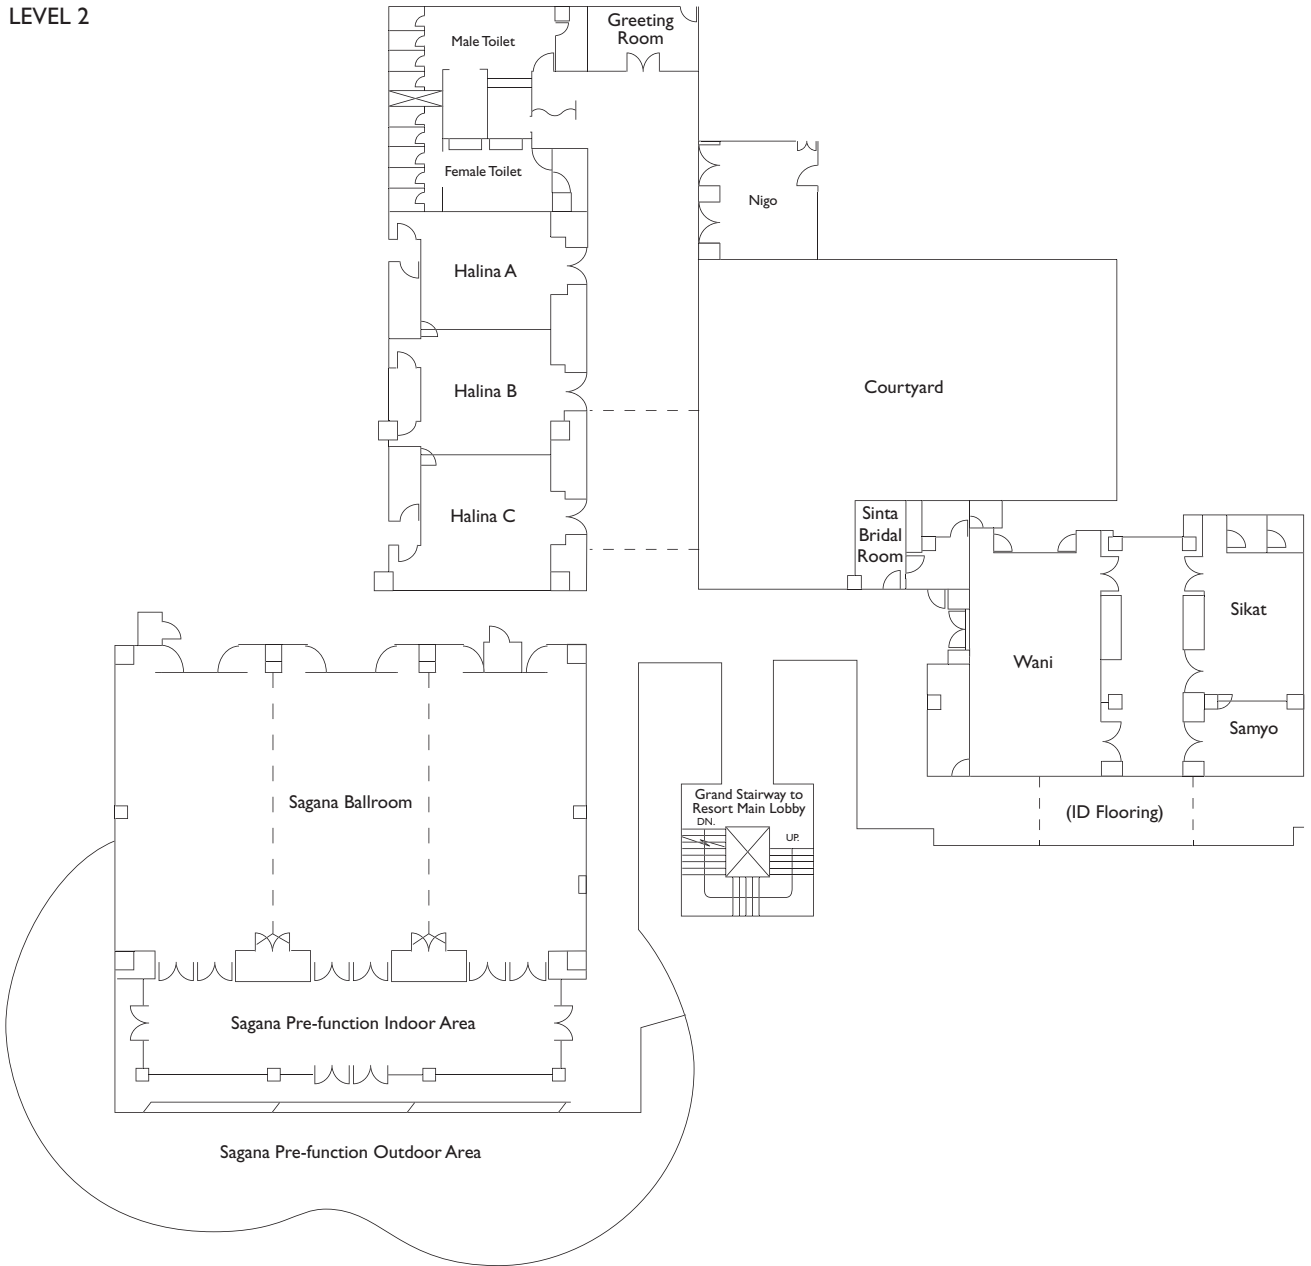

LEVEL 2

## BANQUET AND CONFERENCE ROOMS

Venue	Capacity						Dimensions (m)	Area (m <sup>2</sup> )	Ceiling Height (m)
	Reception	Theater	Banquet	Classroom	U-Shape	Boardroom			
Level 2									
Sagana ABC	250	400	240	200	63	60	25.1 x 15	374.5	4
Sagana A	100	224	80	72	36	36	8.3 x 15	124.5	4
Sagana B	100	224	80	72	36	36	8.4 x 15	125.6	4
Sagana C	100	224	80	72	36	36	8.3 x 15	124.5	4
Halina ABC	120	180	90	50	48	52	20.5 x 6.9	142.1	3
Halina A	40	60	20	27	10	15	7.4 x 6.9	51.3	3
Halina B	40	84	30	27	10	15	6.7 x 6.9	46.4	3
Halina C	40	84	30	27	10	15	6.4 x 6.9	44.4	3
Wani	100	168	60	60	30	28	7.1 x 11.6	82.2	3
Sikat	35	68	20	21	18	18	7.5 x 4.9	37	3
Samyo	20	27	10	12	12	12	3.5 x 4.9	17.4	3
Sikat-Samyo	60	93	33	33	27	30	11 x 4.9	54.4	3
Nigo	20	24	12	18	15	10	5.8 x 5	29	3