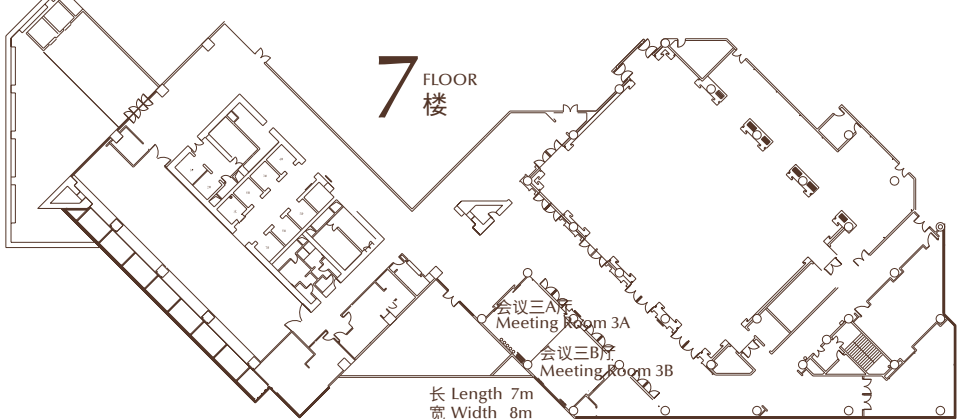

7 FLOOR 楼

长 Length 7m
宽 Width 8m
高 Height 3m