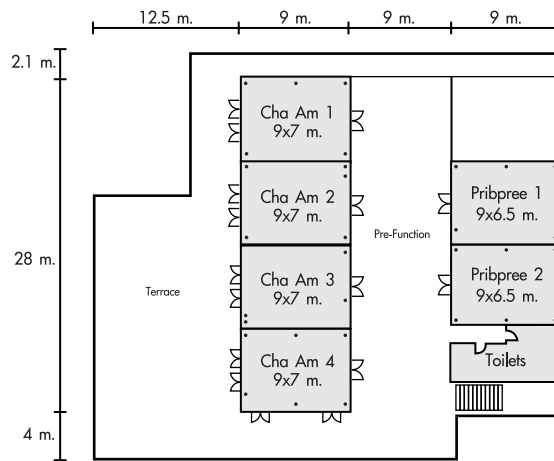

C Cha Am, Pribpree