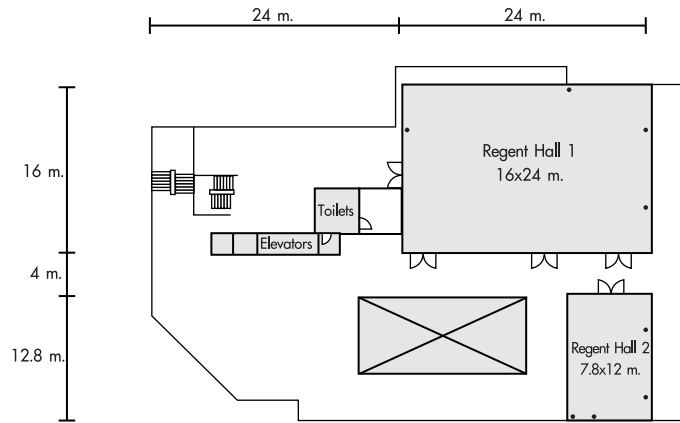

A Regent Hall