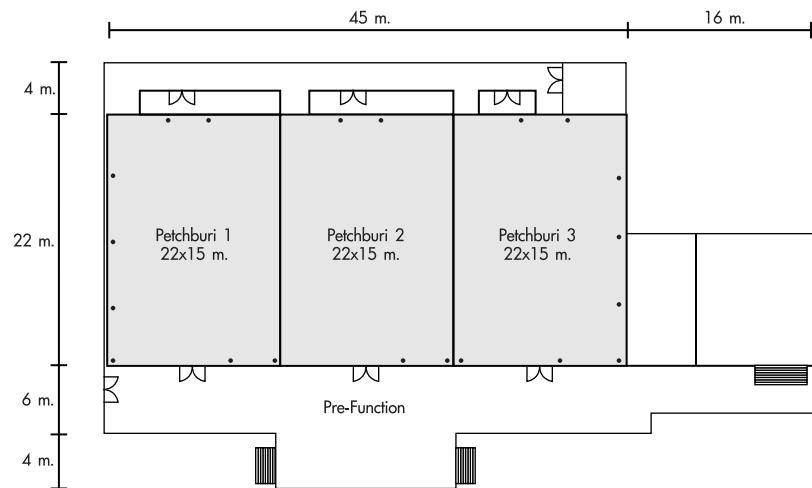

C Petchburi Grand Hall