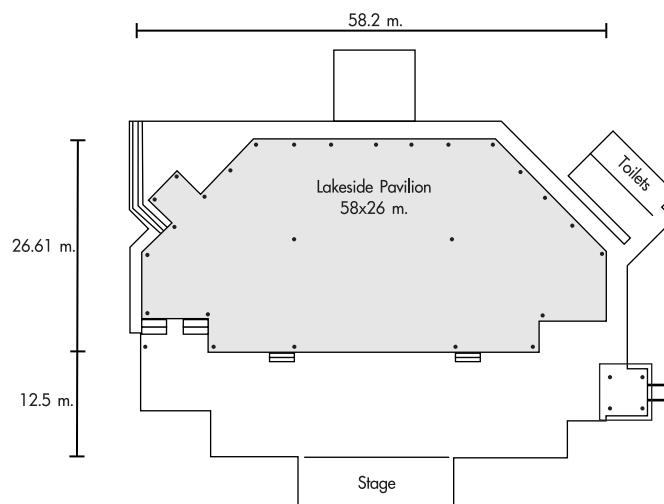

D Lakeside Pavilion