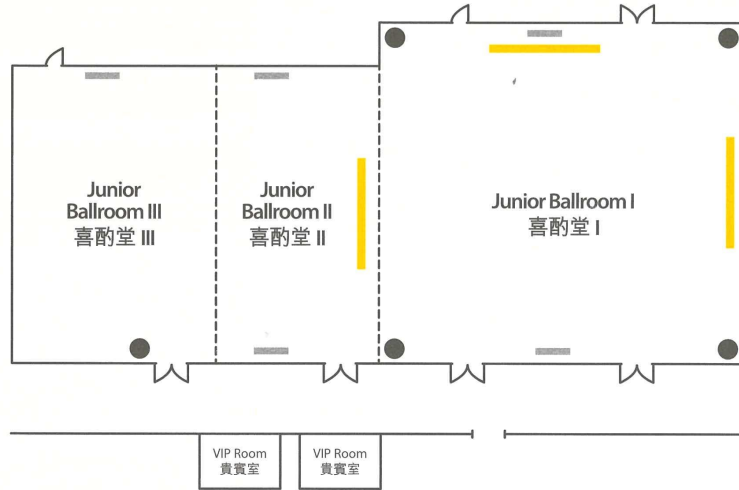

ROYAL PLAZA HOTEL
帝京酒店

— 40" Plasma TV 平面電視

— 128" (W 闊) X 80" (H 高) / 3.25m (W 闊) X 2.03m (H 高) / Built-In Projection Screen 內置投影屏幕

JUNIOR BALLROOM 喜酌堂 (LEVEL 3 三樓)

VENUE 宴會廳	SIZE 面積		CEILING HEIGHT 樓底		MEETING 會議			BANQUET 宴會 Chinese 中式 / Western 西式	STANDING COCKTAIL 酒會人數
	(sq. ft 平方尺)	(sq. m 平方米)	(ft 尺)	(m 米)	Theatre 演講廳	Classroom 課室	U-shape U型		
Junior Ballroom 喜酌堂 I	2,208	203	13	4	126	72	45	11 tables 席	180
Junior Ballroom 喜酌堂 III	858	80	13	4	40	36	27	5 tables 席	70
Junior Ballroom 喜酌堂 I - II	2,967	272	13	4	200	120	66	18 tables 席	250
Junior Ballroom 喜酌堂 II - III	1,617	149	13	4	100	72	42	8 tables 席	140
Junior Ballroom 喜酌堂 I - III	3,825	352	13	4	300	180	90	25 tables 席	350

* All figures are for reference only. For exact figures, on-site measurements are recommended. 所有數據只供參考，如需精確數據，歡迎實地測量。
Each table for 10-12 persons. 每席供10-12位享用。

193 Prince Edward Road West, Kowloon, Hong Kong 香港九龍太子道西193號
Tel 電話：(852) 2928 8822 Fax 傳真：(852) 2606 0088
inquiry@royalplaza.com.hk www.royalplaza.com.hk