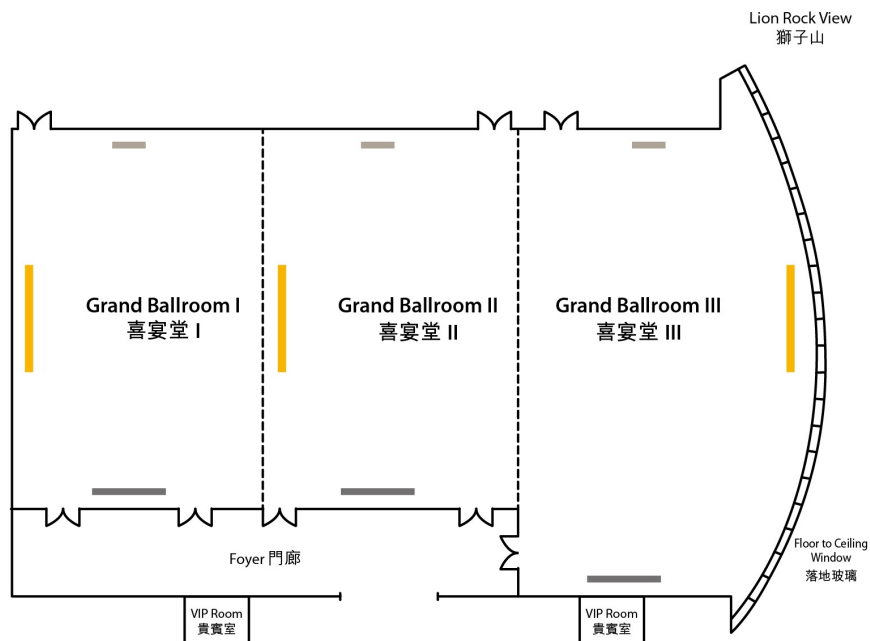

ROYAL PLAZA HOTEL
帝京酒店

GRAND
BALLROOM
喜宴堂
(LEVEL 6 六樓)

- 60" Plasma TV 平面電視
- 144" (W 闊) X 108" (H 高) / 3.65m (W 闊) X 2.74m (H 高) / (4:3) Built-In Projection Screen 內置投射屏幕
- 96" (W 闊) X 72" (H 高) / 2.44m (W 闊) X 1.82m (H 高) / (4:3) Built-In Projection Screen 內置投射屏幕

ROOM 廳房	SIZE 面積		CEILING HEIGHT 樓底		MEETING 會議			BANQUET 宴會 Chinese 中式 / Western 西式	STANDING COCKTAIL 酒會人數
	(sq. ft 平方呎)	(sq. m 平方米)	(ft 尺)	(m 米)	Theatre 演講廳	Classroom 課室	U-shape U型		
Grand Ballroom 喜宴堂 I	1,617	150	16	4.8	140	60	39	8 tables 席	120
Grand Ballroom 喜宴堂 II	1,617	150	14	4.2	140	60	39	8 tables 席	120
Grand Ballroom 喜宴堂 III	2,242	208	14	4.2	160	75	39	12 tables 席	150
Grand Ballroom 喜宴堂 I - II	3,234	300	16	4.8	300	150	69	20 tables 席	250
Grand Ballroom 喜宴堂 II - III	3,859	358	14	4.2	300	150	69	24 tables 席	400
Grand Ballroom 喜宴堂 I - III	5,476	508	16	4.8	600	300	100	45 tables 席	600